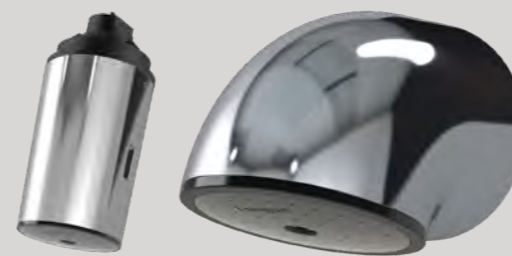

wall shower set

longus

complete legionella veilige
wanddouche oplossingen

LONGUS - RADA PRO KIT

INHOUD KIT

- ✓ RADA VR106
- ✓ RADA SOLUTION
- ✓ PURA FILTER

artikelnummer: 44-00001